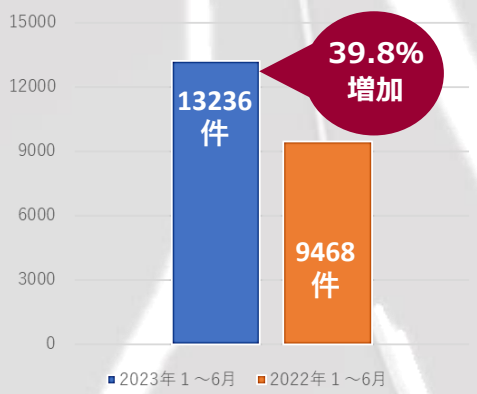

## 窓ガラスが狙われています

日本の治安が揺らいでいます。2023年（1～6月）の犯罪統計資料（警察庁）によると侵入盗による犯罪認知件数が大きく増加しています。一戸建住宅における侵入盗の侵入手段によると、窓を狙ったガラス破りによる犯罪が非常に多くなっています。自分の身を守るためにも窓の防犯力が欠かせません。

侵入盗の侵入口（一戸建住宅）

侵入盗の侵入手口（一戸建住宅）

侵入盗（住宅）認知件数

侵入盗（その他）認知件数