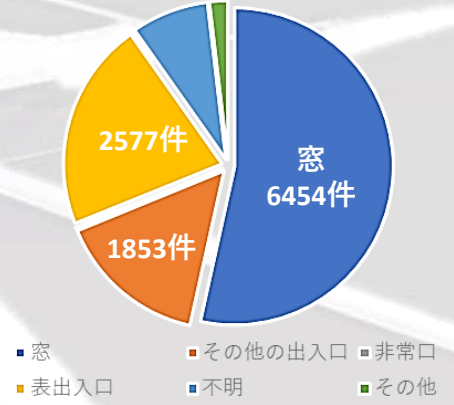

侵入盗の侵入口（一戸建住宅）