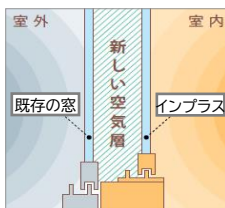

## 内窓

スピード工事で、高い効果が期待できます。

防音 + 断熱 + 省エネ ← 嬉しい3つの効果

LIXIL

窓 イン-プラス

【断音・断熱内窓】

## 驚きの補助額

内窓9か所を設置した場合

仕様:内窓(ガラス:Low-Eペアガラス)

大サイズ) 1箇所  
中サイズ) 2箇所  
少サイズ) 6箇所

補助額のみやす(引違い窓の場合)

2.8m以上

例:テラス窓など

実際の工事費(参考)  
180,000円