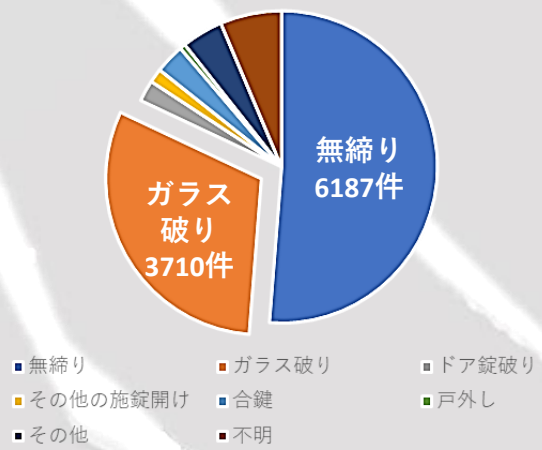

## 窓ガラスが狙われています

日本の治安が揺らいでいます。2023年（1～6月）の犯罪統計資料（警察庁）によると侵入盗による犯罪認知件数が大きく増加しています。一戸建住宅における侵入盗の侵入手段によると、窓を狙ったガラス破りによる犯罪が非常に多くなっています。自分の身を守るためにも窓の防犯力が欠かせません。

侵入盗の侵入口（一戸建住宅）

侵入盗の侵入手口（一戸建住宅）

侵入盗（住宅）認知件数

侵入盗（その他）認知件数