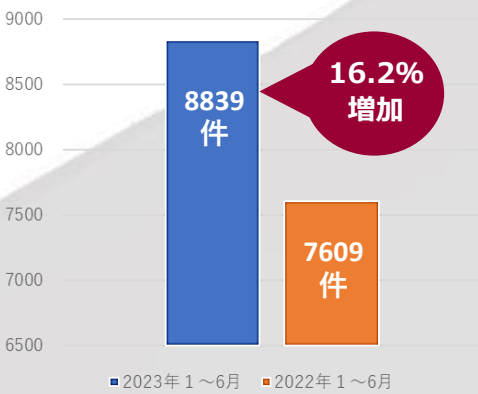

## 窓ガラスが狙われています

日本の治安が揺らいでいます。2023年（1～6月）の犯罪統計資料（警察庁）によると侵入盗による犯罪認知件数が大きく増加しています。一戸建住宅における侵入盗の侵入手段によると、窓を狙ったガラス破りによる犯罪が非常に多くなっています。自分の身を守るためにも窓の防犯力が欠かせません。

侵入盗の侵入口（一戸建住宅）

侵入盗の侵入手口（一戸建住宅）

侵入盗（住宅）認知件数

侵入盗（その他）認知件数